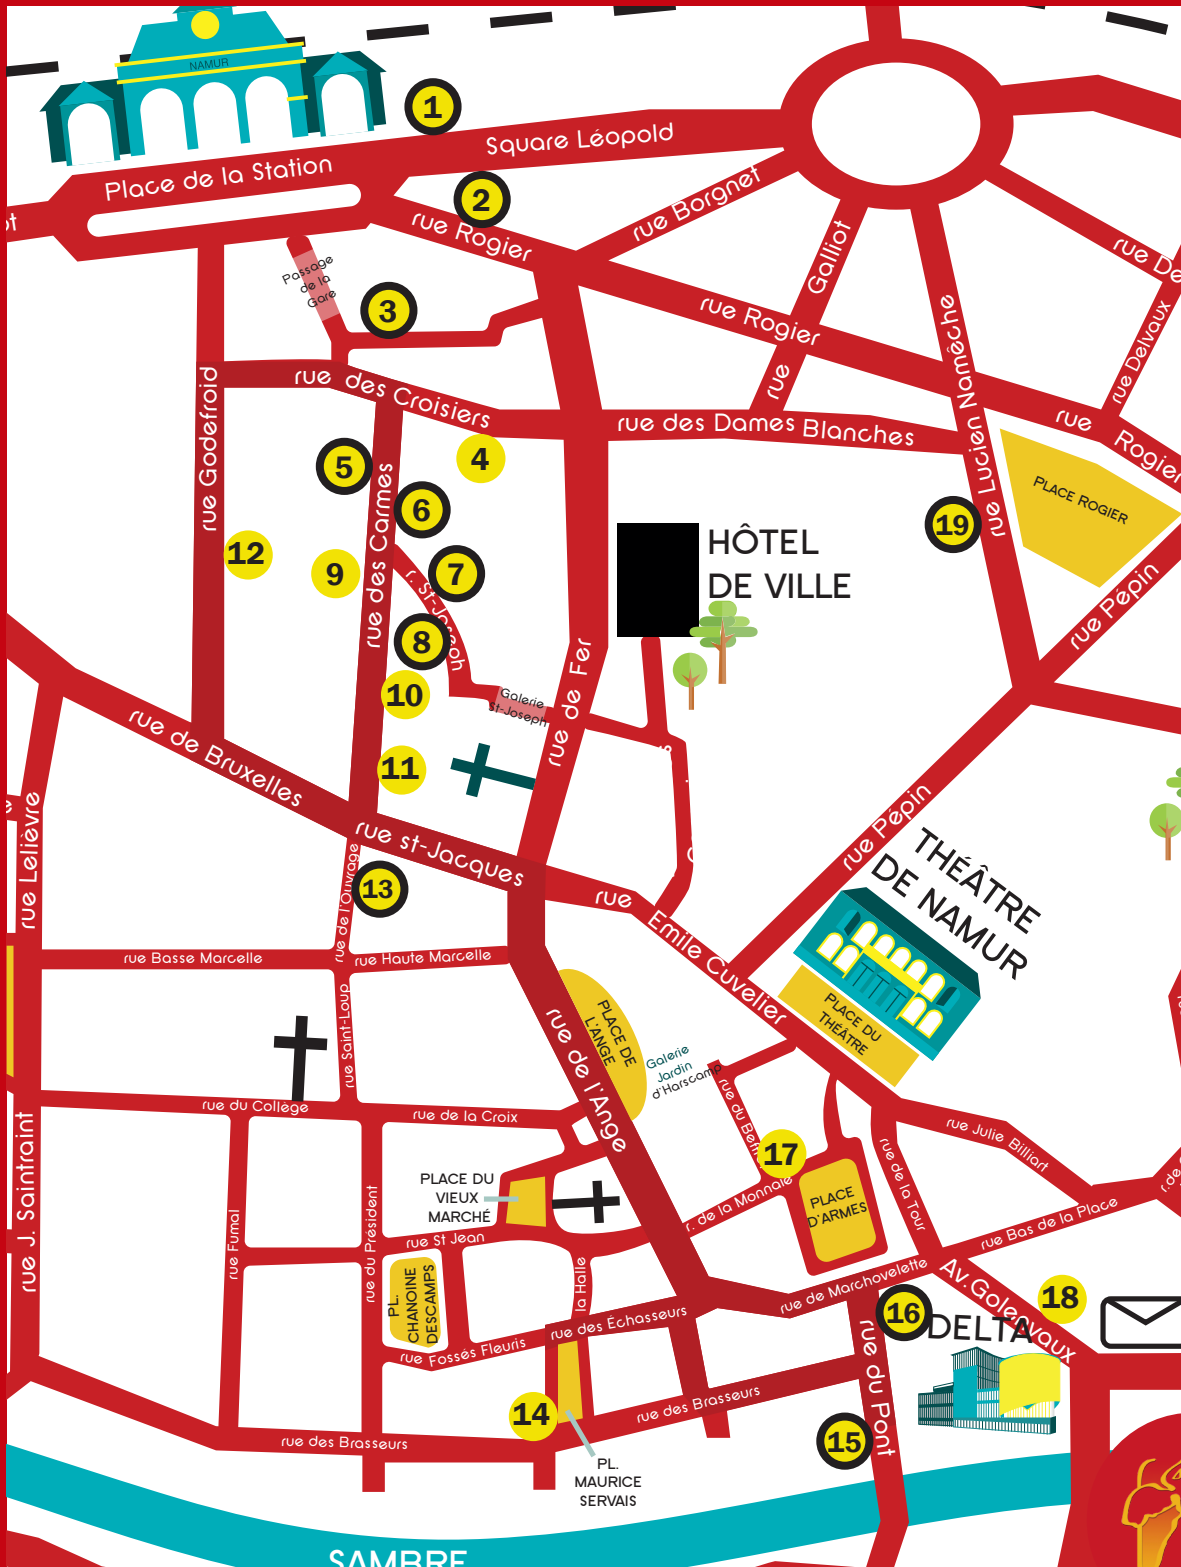

PLAN DES COMMERÇANTS PARTICIPANTS

- | | | |
|-----------------------------|-------------------------------|--|
| 1 Office du tourisme | 7 L'Estaminet du B.B.B | 13 Slumberland |
| 2 Hair Évolution | 8 Chez Sothy | 14 Chez Juliette |
| 3 L'llôt Pâtes | 9 Naturelle | 15 Bergère de France |
| 4 Sport Nutrition | 10 Scrupull's | 16 Teatower |
| 5 L'Empreinte Belge | 11 Simply D | 17 Boulangerie Brasserie Bodart |
| 6 Ramd'Âm | 12 Papeterie Petitjean | 18 Les Nuits de Bellini |
| | | 19 Gestec |

1 Actions commerçants

2 Concours vitrines +
Action commerçants